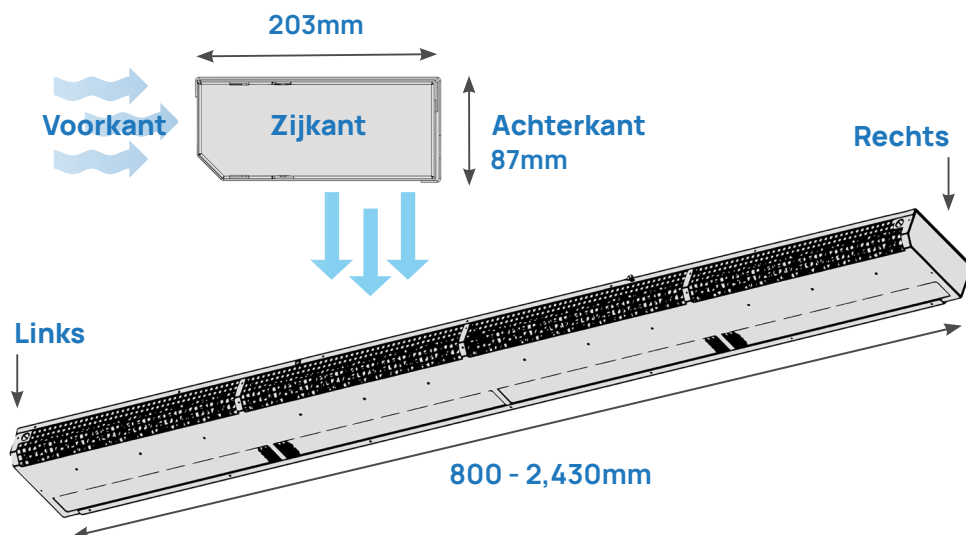

blueSeal compact

Het meeste compacte luchtgordijn voor geconditioneerd transport

Het BlueSeal Compact luchtgordijn is een gestroomlijnd ontwerp speciaal voor bestelwagens, bakwagens en wagens met zijdeuren en roldeuren.

BlueSeal Compact is kleiner en lichter dan zijn grotere broer BlueSeal Original. Het Compact model heeft alle voordelen van BlueSeal luchtgordijnen met een hoogte van slechts 87mm.

Technisch specificaties

LENGTE	800MM – 2,430MM (PER 10MM)
HOOGTE	87MM
DIEPTE	203MM
UITVOERING	ALUMINIUM (GEANODISEERD)
TYPEVENTILATOR	AXIAL
#VENTILATOREN	28
VOLTAGE	24V EN 12V
VERMOGEN	124W (51W PER METER)
STROOMSTERKTE	5.2A (2.0A PER METER) - 24V 9.1A (3.6A PER METER) - 12V
AANSLUITKABEL POSITIE	RECHTS OF LINKS. VOOR-, ACHTERKANT OF DOOR ZIJKANT
LUCHTSTROOM	35 M ³ /MIN. (14.5 M ³ /MIN. PER METER)
OMGEVINGSTEMP.	-25T/M +50 °C
GEWICHT	12.6 KG (5.2 KG PER METER)
NOISE	<60 DB (PIEK GECERTIFICEERD DOOR CEMAFROID)

87mm
Het BlueSeal Compact luchtgordijn past in elke bestel- of bakwagen.

Geen compromis in prestatie
Ondanks zijn dunnere ontwerp is het Compact model net zo effectief als BlueSeal Original